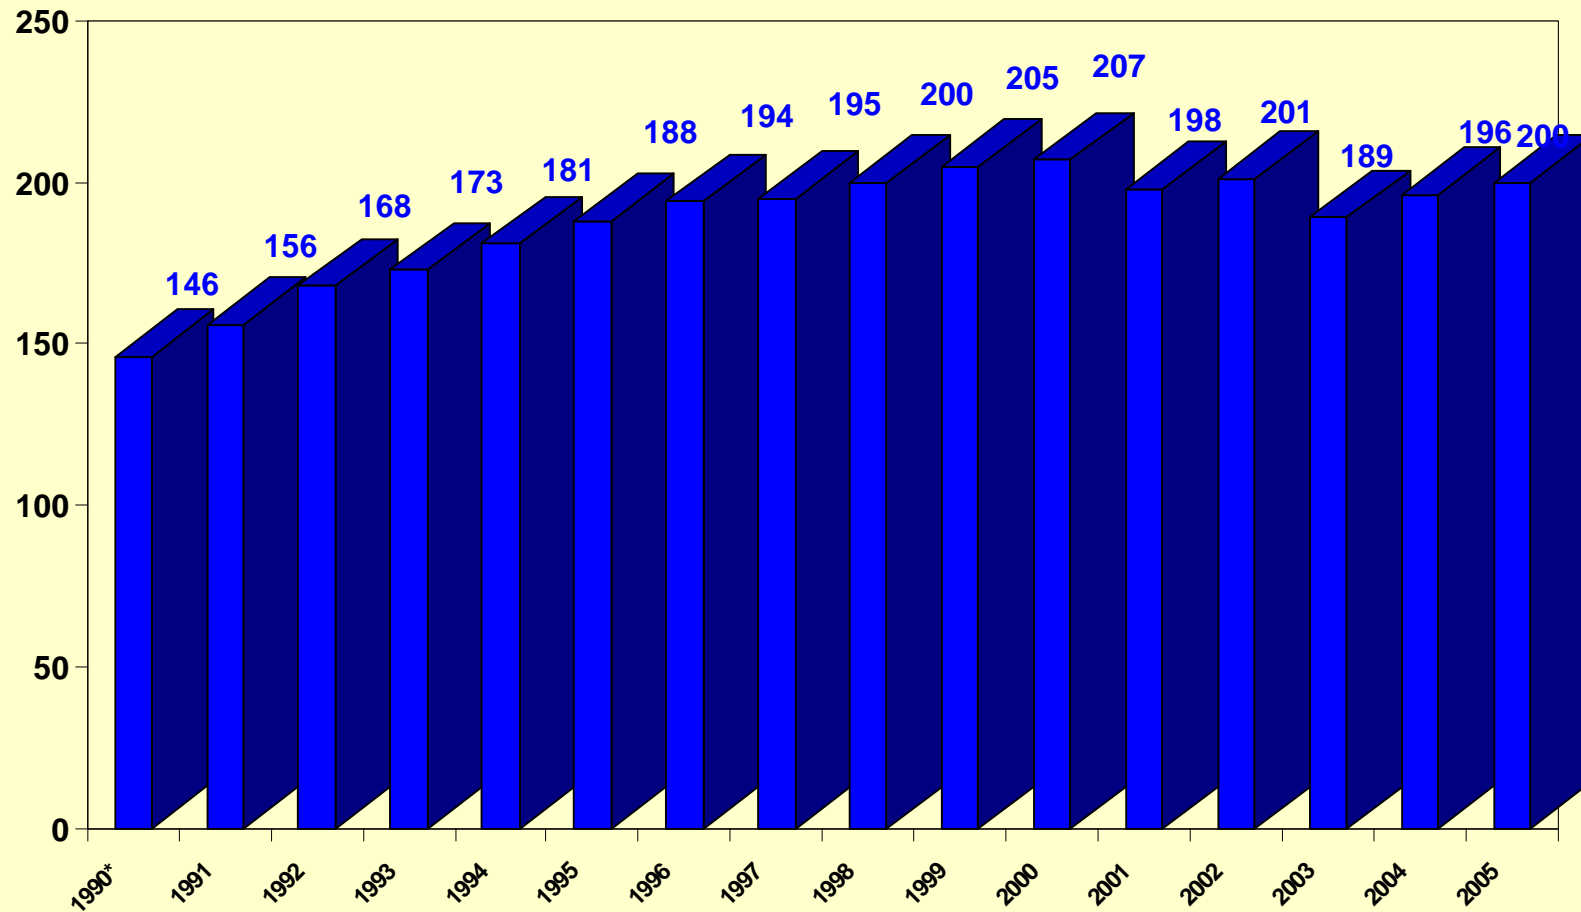

Condom Absatz in Deutschland 1990 - 2005 in Mio. Stück

Quelle: dlf 1990* = erstmalig incl. neue